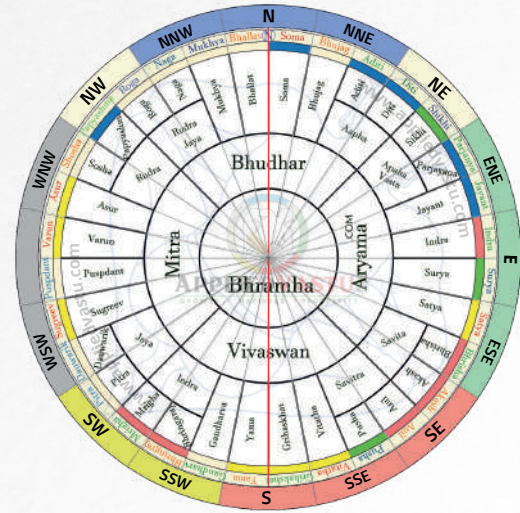

অ্যাডভান্সড রেমিডিয়াল বাস্তুশাস্ত্র কোর্স (পেইড)

মোড: লাইভ অনলাইন কোর্স এবং অফলাইন কোর্স

অ্যাপ্লাইড বাস্তুর অ্যাডভান্সড রেমিডিয়াল কোর্স জয়েন করুন এবং একজন দক্ষ বাস্তুশাস্ত্রবিদ হয়ে উঠুন। এই অ্যাডভান্সড রেমিডিয়াল কোর্সটি তাদের জন্য ডিজাইন করা হয়েছে যারা একজন প্রফেশনাল বাস্তুশাস্ত্রবিদ হিসাবে তাদের দক্ষতা বাড়াতে চান। কোর্সটি সম্পন্ন করার পর, অংশগ্রহণকারীরা প্রফেশনাল বাস্তুশাস্ত্র এক্সপার্ট হিসেবে কাজ করতে পারবেন। প্রত্যেক স্টুডেন্টকে লাইফটাইম প্রফেশনাল প্র্যাকটিসের সহায়তা অ্যাপ্লাইড বাস্তু প্রদান করবে।

<https://www.appliedvastu.com/course/online-vastu-course>

<https://www.appliedvastu.com/course/offline-vastu-course>