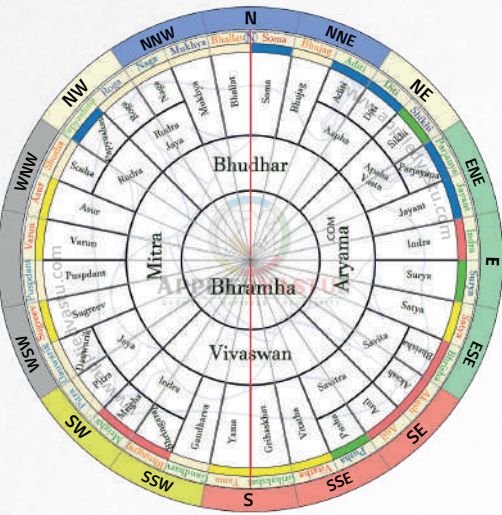

<https://www.appliedvastu.com/course/online-vastu-course>

<https://www.appliedvastu.com/course/offline-vastu-course>

एडवांस्ड ऐस्ट्रो-वासतु कोर्स (पेड)

मोड: लाइव ऑनलाइन कोर्स और ऑफलाइन कोर्स

यह कोर्स मुख्य रूप से उनके लिए डिज़ाइन किया गया है, जिनके पास पहले से ज्योतिष शास्त्र का बेसिक ज्ञान है। क्योंकि ज्योतिष शास्त्र में बेसिक ज्ञान के बिना, इन एडवांस्ड रेमेडीज़ को समझना संभव नहीं होगा। इस पद्धति की रेमेडीज़ किसी भी समस्या के समाधान में सबसे प्रभावी होती हैं। इस कोर्स को पूरा करने के बाद, हर एक स्टूडेंट को एक वर्ष के लिए AppliedJyotish का ऐस्ट्रो-वासतु सॉफ्टवेयर का एक्सेस मिलेगा और लाइफटाइम के लिए प्रोफेशनल सपोर्ट प्राप्त होगा।